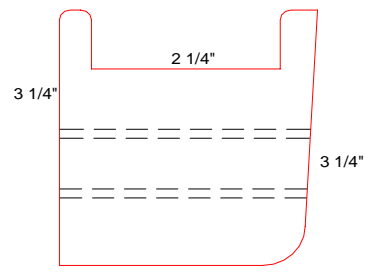

ISTRB34036