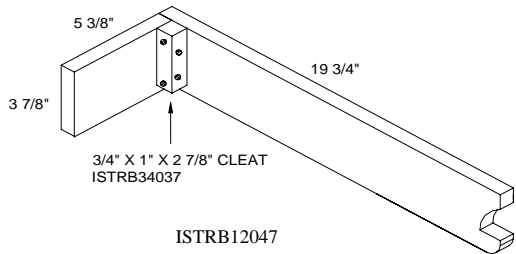

PARTS IDENTIFICATION GUIDE

300 ROBALO 2010 MODEL YEAR

Starboard Parts

ISTRB12044

ISTRB12043

ISTRB12047

ISTRB12048

ISTRB14015