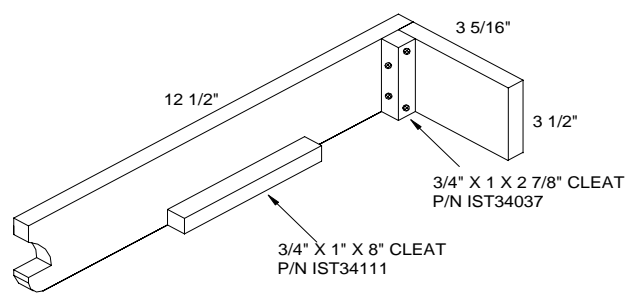

PARTS IDENTIFICATION GUIDE

300 ROBALO 2010 MODEL YEAR

Starboard Parts

ISTRB12044

ISTRB12043

ISTRB12047

ISTRB12048

ISTRB14015