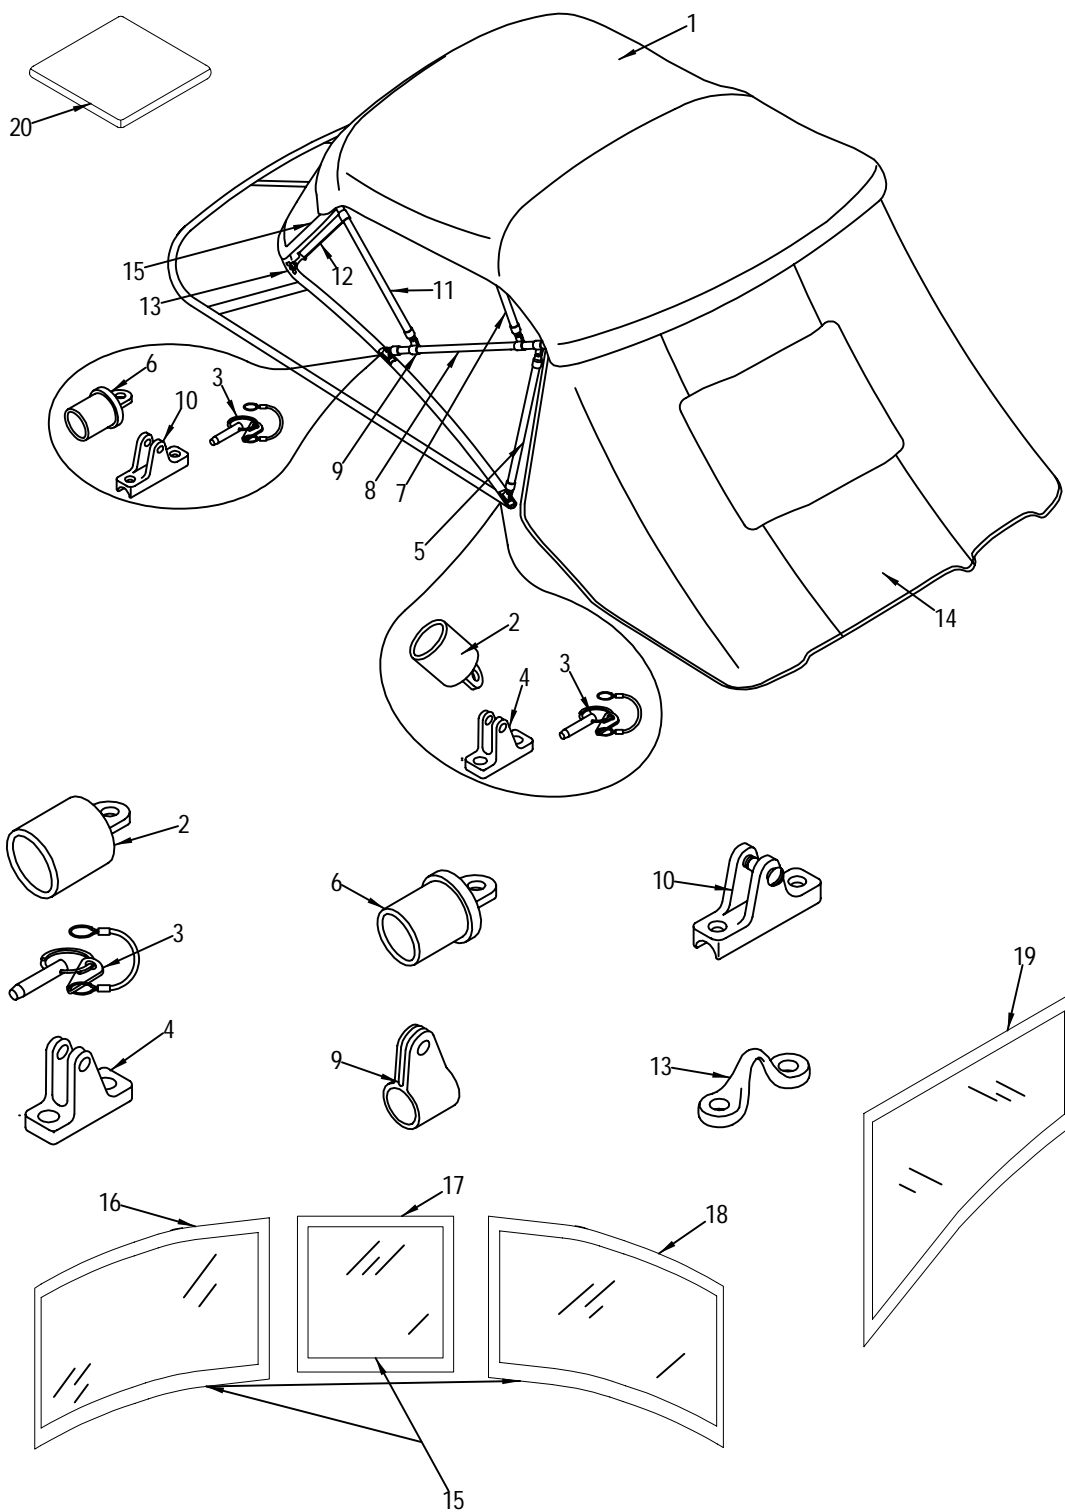

CANVAS (BIMINI TOP, STANDARD) & CANVAS (SUNBRELLA PACKAGE, OPTIONAL)

**CANVAS (BIMINI TOP, STANDARD) & CANVAS
(SUNBRELLA PACKAGE, OPTIONAL)**

1	1081058	CANVAS, 215EC-98 BIM TOP LINEN
	1194836	CANVAS, 215EC-99 BIM TOP MEDB
	938886	CANVAS, 215EC-98 BIM TOP SAPHR
	969451	CANVAS, 215EC-97 BIM TOP RED
	1145986	CANVAS, 215EC-99 BIM TOP HNTR
	822692	CANVAS, 215EC-95 BIM TOP BOWS W/HDWR
	822734	CANVAS, 215EC-95 BIM TOP HDWR MNT PKG
2	595470	CAP, NYLON EYE END OUTSIDE GREY 7/8"
3	720201	PIN, PULL 3/16" W/CABLE
4	613083	HINGE, ANGLE DECK HINGE NYLON GREY
5	822759	CANVAS, 215EC-95 BIM TOP REAR STANCH
6	595488	CAP, INSIDE EYE END 7/8" GREY NYLON
7	822726	CANVAS, 215EC-95 BIM TOP BOW3 N/HDWR
8	822700	CANVAS, 215EC-95 BIM TOP MAIN BOW N/HDWR
9	595462	SLIDE, JAW SLIDE NYLON 7/8" GREY (CONV TOP)
10	613091	HINGE, RAIL HINGE 90DEG NYLON GREY
11	822718	CANVAS, 215EC-95 BIM TOP BOW2 N/HDWR
12	975854	CANVAS, 215EC-97 BIM TOP FWD STRAP BLK
13	148031	EYE, STRAP EYE TIE-DOWN

CANVAS (SUNBRELLA PACKAGE, OPTIONAL)

14	1081090	CANVAS, 215EC-98 AFT CURT LINEN
	1194794	CANVAS, 215EC-99 AFT CURT MEDB
	1019074	CANVAS, 215EC-98 AFT CURT SAPHR
	969576	CANVAS, 215EC-97 AFT CURT RED
	1146034	CANVAS, 215EC-99 AFT CURT HNTR
15	1081082	CANVAS, 215EC-98 VISOR CLEAR/LINEN 3PC
	1194885	CANVAS, 215EC-99 VISOR CLEAR/MEDB 3PC
	1019082	CANVAS, 215EC-98 VISOR CLEAR/SAPHR 3PC
	969519	CANVAS, 215EC-97 VISOR CLEAR/RED 3PC
	1146042	CANVAS, 215EC-99 VISOR CLEAR/HNTR 3PC
16	1092964	CANVAS, 215EC-98 VISOR CLEAR/LINEN PORT
	1200526	CANVAS, 215EC-99 VISOR CLEAR/MEDB PORT
	1019090	CANVAS, 215EC-98 VISOR CLEAR/SAPHR PORT
	969667	CANVAS, 215EC-97 VISOR CLEAR/RED PORT
	1146059	CANVAS, 215EC-99 VISOR CLEAR/HNTR PORT
17	1092956	CANVAS, 215EC-98 VISOR CLEAR/LINEN CTR
	1200542	CANVAS, 215EC-99 VISOR CLEAR/MEDB CTR
	1019116	CANVAS, 215EC-98 VISOR CLEAR/SAPHR CTR
	969725	CANVAS, 215EC-97 VISOR CLEAR/RED CTR
	1146075	CANVAS, 215EC-99 VISOR CLEAR/HNTR CTR
18	1092972	CANVAS, 215EC-98 VISOR CLEAR/LINEN STBD
	1200534	CANVAS, 215EC-99 VISOR CLEAR/MEDB STBD
	1019108	CANVAS, 215EC-98 VISOR CLEAR/SAPHR STBD
	969691	CANVAS, 215EC-97 VISOR CLEAR/RED STBD
	1146067	CANVAS, 215EC-99 VISOR CLEAR/HNTR STBD
19	1081074	CANVAS, 215EC-98 SIDE CURT SET LINEN
	1194877	CANVAS, 215EC-99 SIDE CURT SET MEDB
	973230	CANVAS, 215EC-98 SIDE CURT SET SAPHR
	969543	CANVAS, 215EC-97 SIDE CURT SET RED
	1146000	CANVAS, 215EC-99 SIDE CURT SET HNTR
	1093012	CANVAS, 215EC-98 SIDE CURT PORT LINEN
	1200500	CANVAS, 215EC-99 SIDE CURT PORT MEDB
	973248	CANVAS, 215EC-98 SIDE CURT PORT SAPHR
	969600	CANVAS, 215EC-97 SIDE CURT PORT RED
	1146018	CANVAS, 215EC-99 SIDE CURT PORT HNTR
	1093020	CANVAS, 215EC-98 SIDE CURT STBD LINEN
	1200518	CANVAS, 215EC-99 SIDE CURT STBD MEDB
	822866	CANVAS, 215EC-98 SIDE CURT STBD SAPHR
	969634	CANVAS, 215EC-97 SIDE CURT STBD RED
	1146026	CANVAS, 215EC-99 SIDE CURT STBD HNTR

HATCH COVER 20 X 20 OPTION

20	922922	CANVAS, HATCH CVR 20X20 LINEN SLIP 97
	1196864	CANVAS, HATCH CVR 20X20 MEDB SLIP 99
	856211	CANVAS, HATCH CVR 20X20 SAPHR SLIP 98
	939041	CANVAS, HATCH CVR 20X20 RED SLIP 97
	1130111	CANVAS, HATCH CVR 20X20 HNTR SLIP 99

NOT SHOWN

	1093004	CANVAS, 215EC-98 BIM TOP FAB LINEN
	1200492	CANVAS, 215EC-99 BIM TOP FAB MEDB
	938894	CANVAS, 215EC-98 BIM TOP FAB SAPHR
	975433	CANVAS, 215EC-95 BIM TOP FAB RED
	1146133	CANVAS, 215EC-99 BIM TOP FAB HNTR
	1081066	CANVAS, 215EC-98 BIM TOP BOOT LINEN
	1194828	CANVAS, 215EC-99 BIM TOP BOOT MEDB
	973222	CANVAS, 215EC-98 BIM TOP BOOT SAPHR

NOT SHOWN (continued)

	1080522	CANVAS, 215EC-98 BIM TOP BOOT RED
	1145994	CANVAS, 215EC-99 BIM TOP BOOT HNTR
	788547	CANVAS, STRG BAG 10X60 LRG GREY 95

NOT SHOWN COCKPIT COVER OPTION