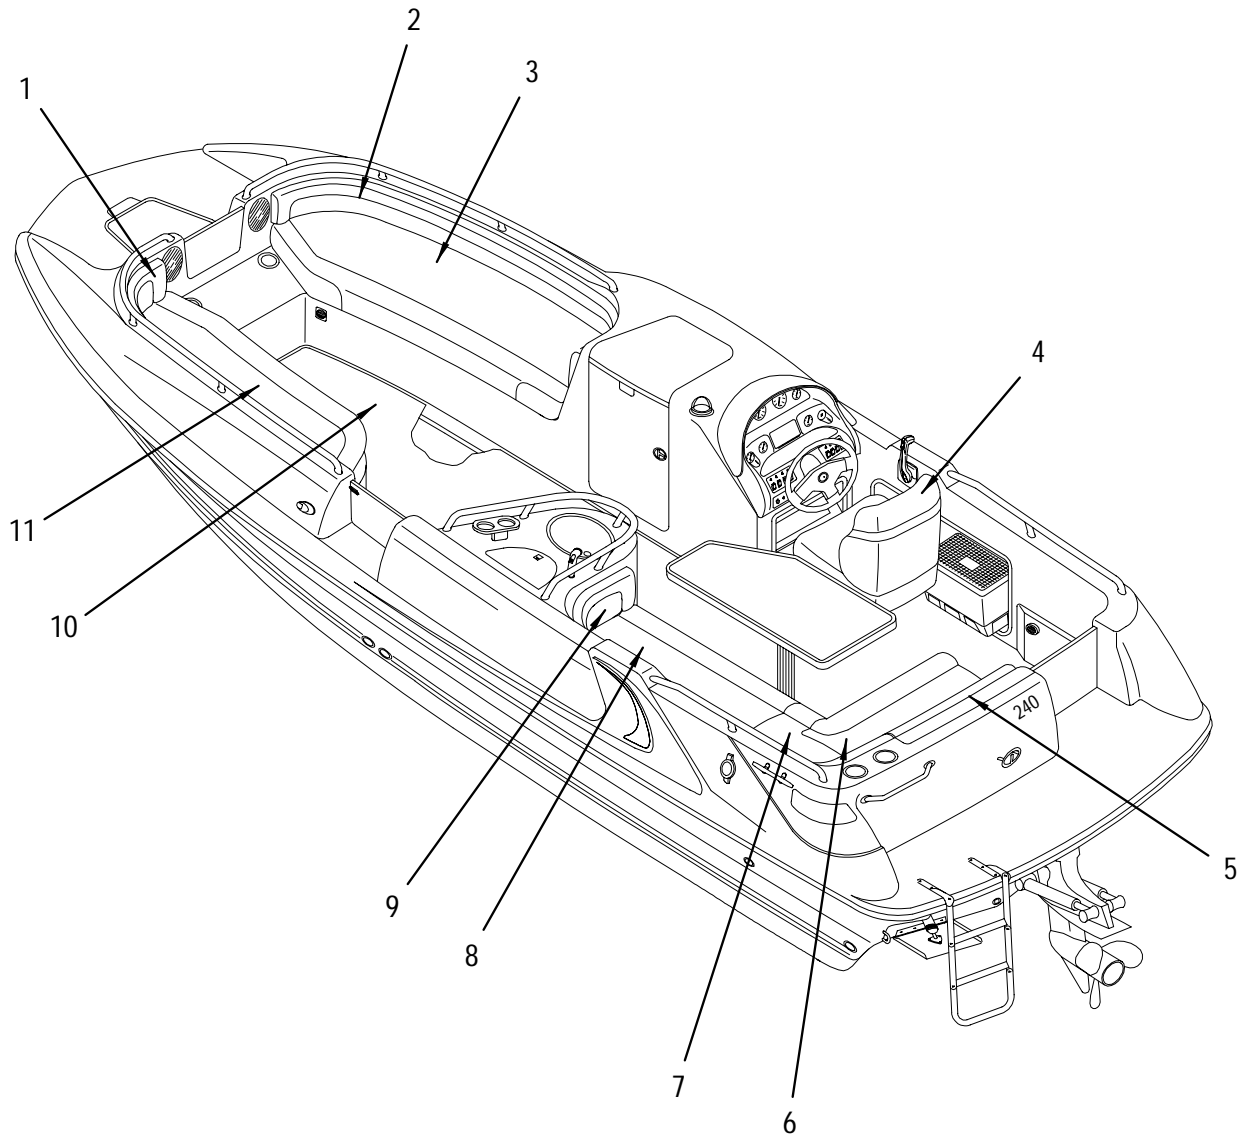

COCKPIT (UPHOLSTERY)