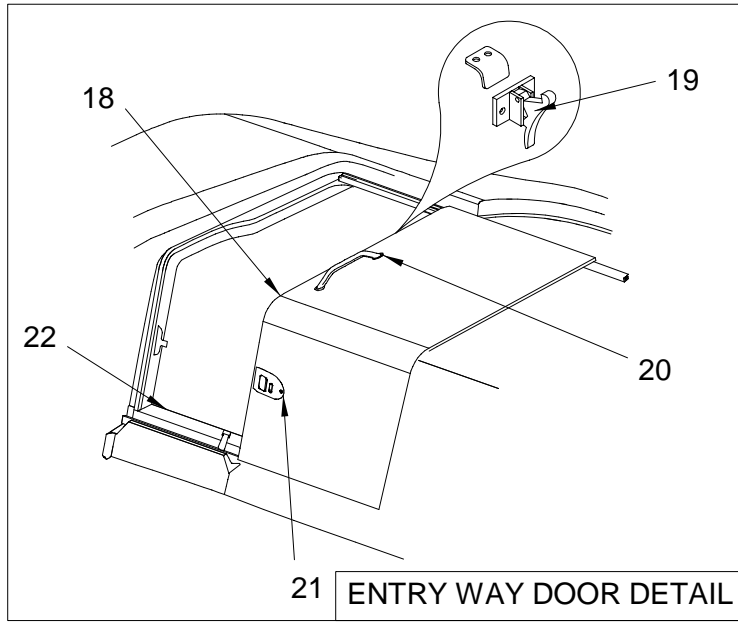

**NOT SHOWN**

- 996199 LABEL, ABYC MEMBERSHIP
- 869891 TAPE, M/S 1"W/1/4"VOID BLK/GLDMET
- 979153 TAPE, M/S 1"W/1/4"VOID PASPRT/GLDMET
- 979013 TAPE, M/S 1"W/1/4"VOID HNTRGRN/GLDMET

COCKPIT (PORT VIEW)

TRANSOM DOOR