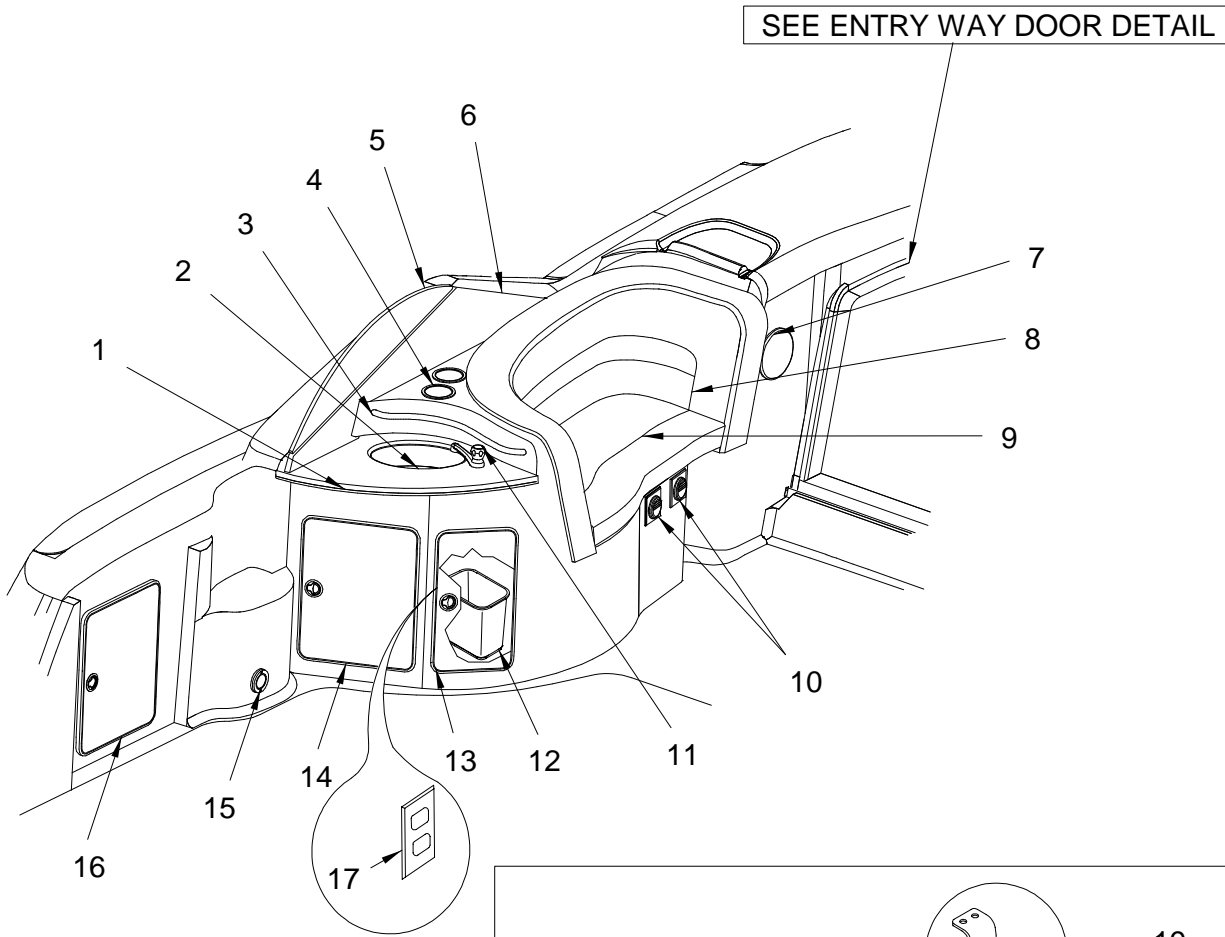

**NOT SHOWN**

- 996199 LABEL, ABYC MEMBERSHIP
- 869891 TAPE, M/S 1"W/1/4"VOID BLK/GLDMET
- 979153 TAPE, M/S 1"W/1/4"VOID PASPRT/GLDMET
- 979013 TAPE, M/S 1"W/1/4"VOID HNTRGRN/GLDMET

COCKPIT (PORT VIEW)

TRANSOM DOOR