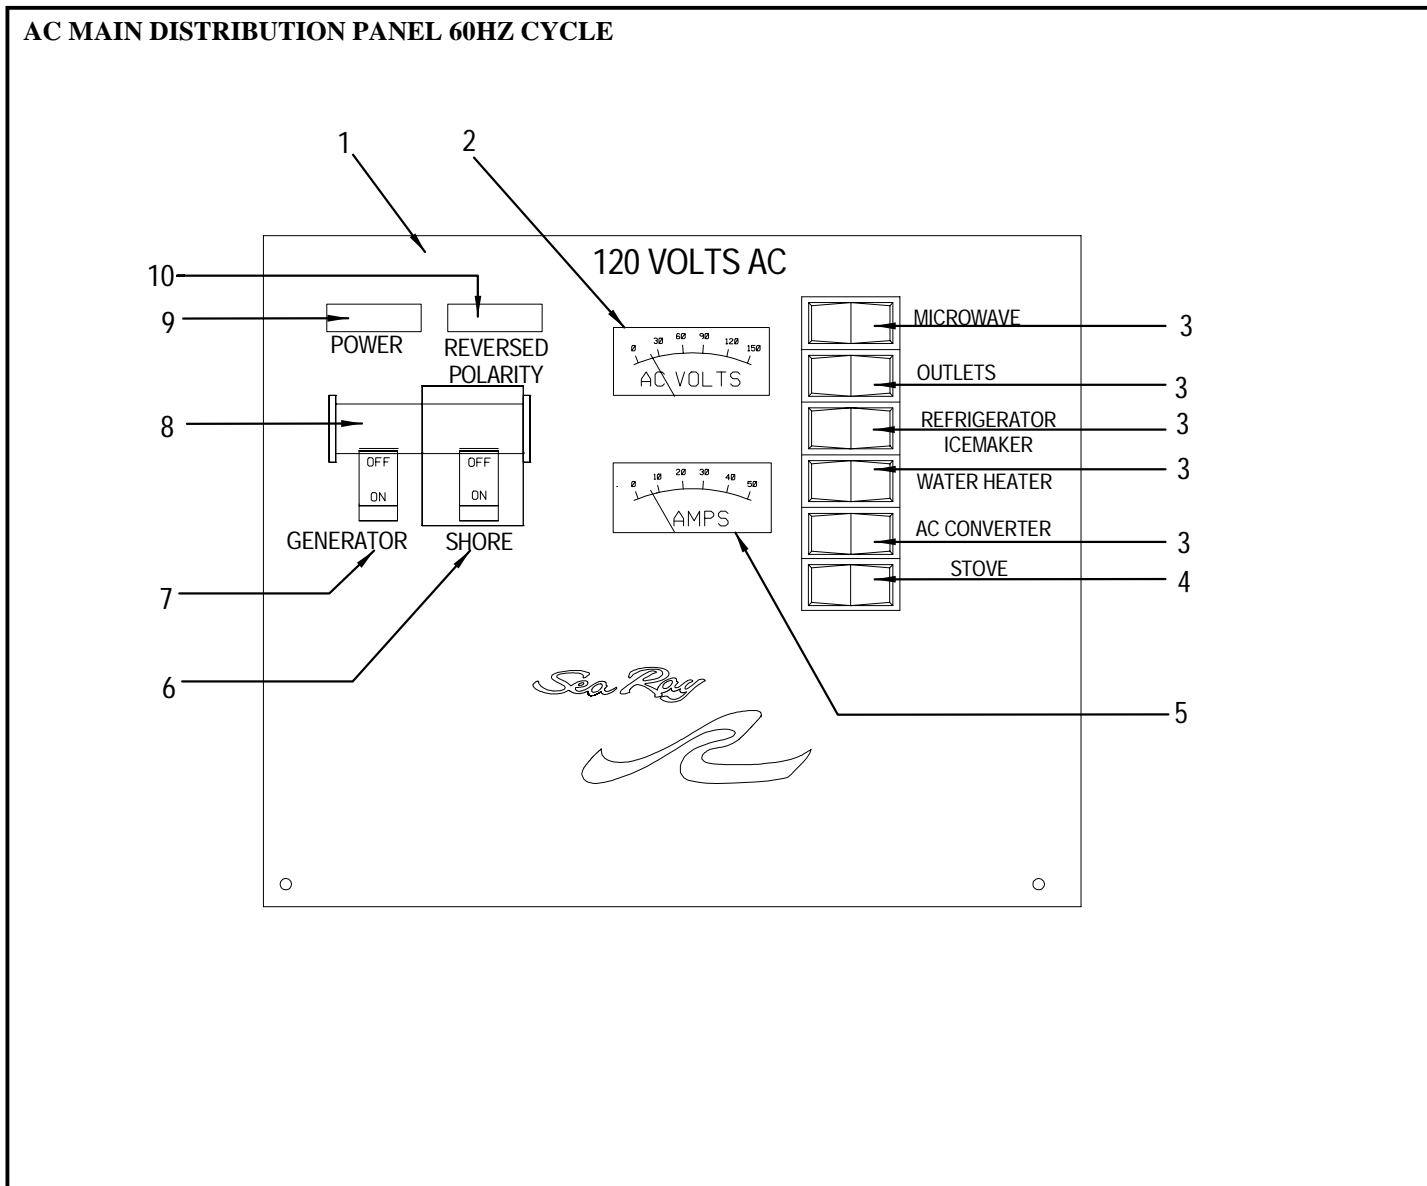

AC MAIN DISTRIBUTION PANEL 60HZ CYCLE

- 1 1181445 PANEL, 340DA-99 MDP AC 120V
- 1181452 PANEL, BLANK:340DA-99 MDP 120V
- 2 767608 GAUGE, VOLTMETER AC 0-150 ANALOG WINDOW MT SM
- 3 332031 BRKR/ROCK, SGL-POLE AC/DC HORZ 15A WHT
- 4 331991 BRKR/ROCK, SGL-POLE AC/DC HORZ 20A WHT
- 5 767590 GAUGE, AMMETER AC 0-50 ANALOG WINDOW MT SMALL
- 768788 GAUGE, AMMETER AC 1000:1 CURRENT TRANSFORMER
- 6 331991 BRKR/ROCK, SGL-POLE AC/DC HORZ 20A WHT
- 7 654277 BRKR/ROCK, SGL-POLE AC/DC HORZ 50A RED
- **OPTIONAL GENERATOR**
- 8 340679 SLIDE ASSY, SLIDE BAR MDP PANEL
- 9 572529 LIGHT, POLARITY GRN 125V
- 10 557611 LIGHT, POLARITY RED 125V