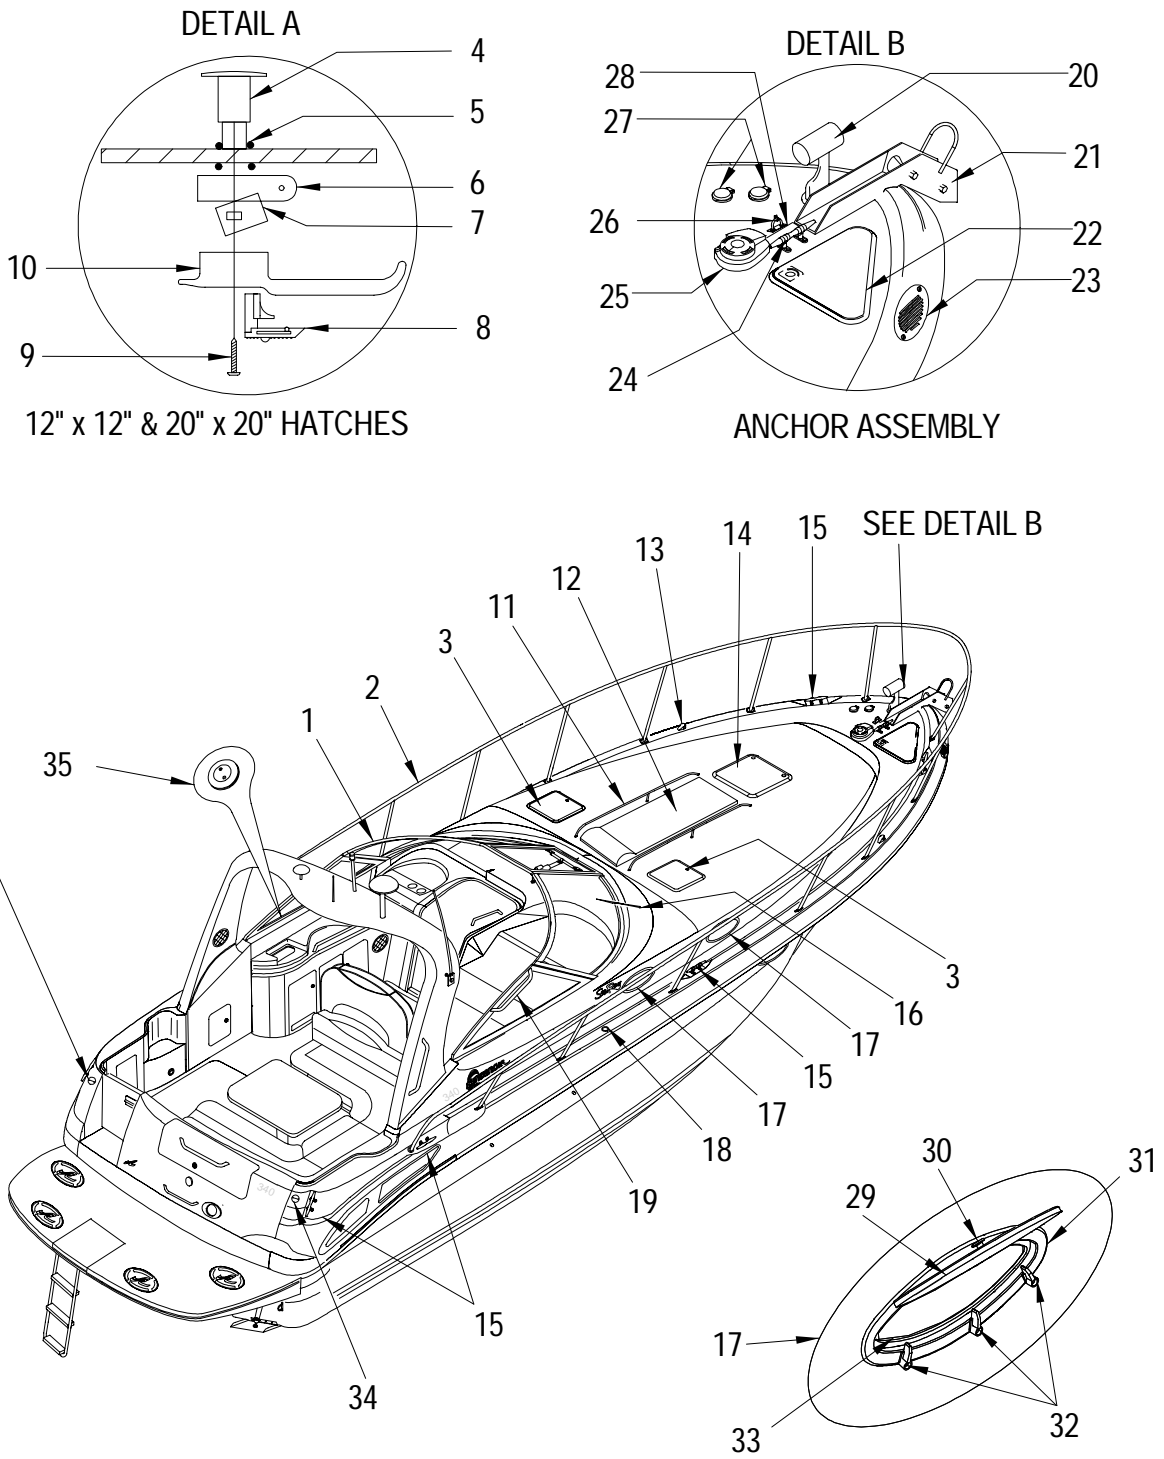

- 221861 LABEL, SLING (LEXAN)

EXTERIOR (DECK)